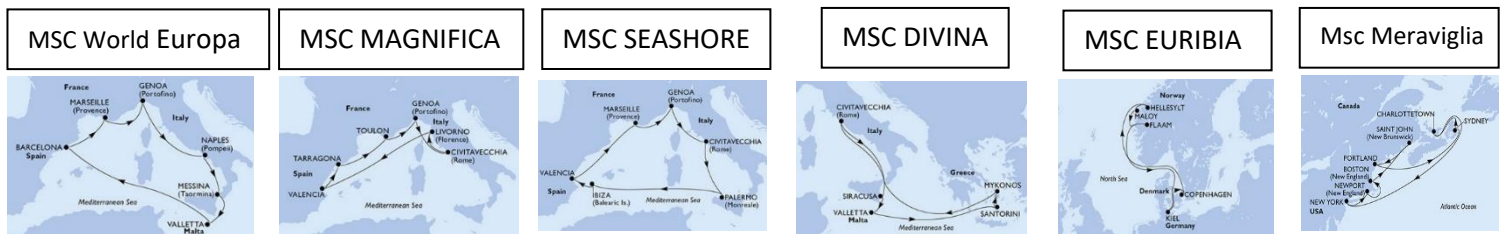

A vos marques, **PRET A EMBARQUER**, partez !!

Offre cumulable avec votre remise **PARTENAIRE**

NAVIRE	DATE DE DEPART	EMBARQUEMENT/DEBARQUEMENT	NUITS	PRIX PAR PERSONNE A PARTIR DE EN CABINE INTERIEURE AMBIANCE BELLA
MSC WORLD EUROPA	10/09/2023	Gênes/Gênes	7	549 €
MSC WORLD EUROPA	17/09/2023	Gênes/Gênes	7	549 €
MSC MAGNIFICA	18/09/2023	Toulon / Toulon	7	499 €
MSC SEASHORE	29/09/2023	Marseille/Marseille	7	749 €
		PRET à embarquer + vols Méditerranée		
MSC DIVINA	22/09/2023	Civitavecchia/ Civitavecchia	7	969 €
MSC DIVINA	29/09/2023	Civitavecchia/ Civitavecchia	7	769 €
		PRET à embarquer + vols Europe du Nord		
MSC EURIBIA	22/09/2023	Kiel/kiel	7	699 €
		PRET à embarquer AMERIQUE DU NORD		
MSC MERAVIGLIA	24/09/2023	New-York	10	649 €
MSC MERAVIGLIA	04/10/2023	New-York	11	679 €
MSC MERAVIGLIA	15/10/2023	New-York	10	649 €

[**Cliquer ici et découvrez tous nos PRET A EMBARQUER**](#)

*Offre PRET A EMBARQUER **sous réserve de disponibilités** au moment de la réservation *Exemple de prix **à partir de**, par personne en cabine base double, croisière 8 jours/7 nuits, Le prix comprend, l'hébergement base cabine double intérieure et Ambiance Bella, la pension complète à bord, les taxes et charges portuaires adulte. Le prix ne comprend pas : les vols, les frais de services hôteliers obligatoires OBLIGATOIRES (12€ par nuit et par personne adulte de plus de 12 ans), l'acheminement jusqu'au port d'embarquement, le supplément pour les autres catégories de cabines, les forfaits proposés en option (boissons, internet, etc.), les assurances « voyage », les formalités et visas les excursions facultatives, les dépenses personnelles, l'assurance Covid-19 fortement recommandée pour chaque passager, etc. Conditions particulières de vente sur msccroisieres.fr - IM075100262