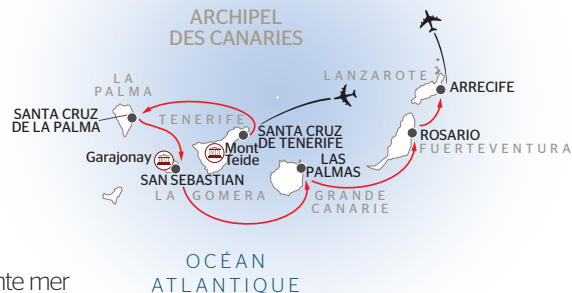

AVEC VOL A/R AU DÉPART DE BORDEAUX

L'ARCHIPEL DES CANARIES

TENERIFE • LA PALMA • LA GOMERA • GRANDE CANARIE • FUERTEVENTURA • LANZAROTE

Un superbe itinéraire qui vous fera découvrir 6 îles sur les 7 de l'archipel tout en profitant du confort à bord de LA BELLE DES OCÉANS, navire de 130 passagers, et d'un climat particulièrement clément. Vous partirez à la découverte⁽¹⁾ des contrastes forts qui rendent unique chacune des îles :

- À Tenerife, le parc national du mont Teide classé au patrimoine mondial de l'UNESCO, plus grand parc national des Canaries
- À La Palma, la végétation luxuriante donne une impression de jungle tropicale et de havre de paix
- À La Gomera, le parc national de Garajonay, point culminant de l'île
- À Grande Canarie, les jardins fleuris transportent les voyageurs dans une dimension fraîche et parfumée
- À Fuerteventura, la première île de l'archipel à avoir émergé des profondeurs de l'océan, les grandes plaines caractérisent un panorama unique en Europe
- À Lanzarote, dans le parc de Timanfaya, "Montagnes de Feu", une impressionnante mer de lave rend ce paysage lunaire. Puis découverte⁽¹⁾ des œuvres de l'artiste César Manrique.